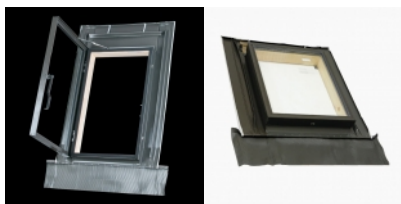

Výlezové okno boční 45x73

Připravujeme..

Výlezové okno boční otevírání 45x73

Jedná se o standardní výlezové okno určené pro nezateplené podstřešní prostory.

Součástí je spodní Pb lemování.

Konstrukce - borovicové dřevo.

Křídlo je vyrobené z hliníkových profilů ošetřené práškovou šedou barvou.

Vnitřní část okna je vybavená obvodovým těsněním.

Okno má dvojitě sklo.

Vnější vrstva je odolná proti krupobití.

Možnost otevírání na levou nebo pravou stranu - VARIANTU P (pravá) nebo L (levá) uveďte v poznámce.

Tento výlez není určený k montáži do zateplených obytných podkroví.

Vhodné na střechy se sklonem od 16 do 65st.

Parametry

Varianty

šedá

Celkový rozměr 45x73cm

Celková váha 10.00 kg