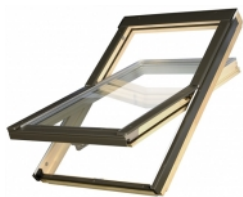

AlfaLook VB 55x78

Připravujeme..

Střešní okno kyvné AlfaLook VB 55x78

Střešní okno AlfaLook VB je dřevěné kyvné okno. Středové kování a klika ve spodní části okna umožňují pohodlné ovládání. Okno je vybaveno ventilační klapkou.

Pro správnou montáž střešních oken je nutné objednat vhodné lemování dle typu střešní krytiny.

Bližší informace o oknech řady ALFALOOK najdete v sekci *Dokumenty ke stažení* (levý dolní roh stránky)

Ke střešním oknům **AlfaLook** jsou kompatibilní doplňky firmy **FAKRO**. Nabídka obsahuje vnitřní i vnější příslušenství, jako jsou rolety, žaluzie, markýzy, moskytiéry a zároveň varianty ručního nebo elektrického ovládání. Bohatý výběr typů i barev příslušenství zjednodušuje přizpůsobení estetického vzhledu okna ke stávajícímu vybavení místností. K ovládání oken i doplňků zabudovaných ve výšce doporučujeme ovládací tyč.