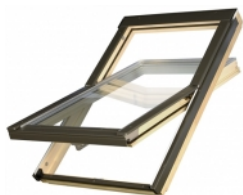

AlfaLook VB 78x140

Připravujeme..

Střešní okno kyvné AlfaLook VB 78x140

Střešní okno AlfaLook VB je dřevěné kyvné okno. Středové kování a klika ve spodní části okna umožňují pohodlné ovládání. Okno je vybaveno ventilační klapkou.

Pro správnou montáž střešních oken je nutné objednat vhodné lemování dle typu střešní krytiny.

Bližší informace o oknech řady ALFALOOK najdete v sekci *Dokumenty ke stažení* (levý dolní roh stránky)

Ke střešním oknům **AlfaLook** jsou kompatibilní doplňky firmy **FAKRO**. Nabídka obsahuje vnitřní i vnější příslušenství, jako jsou rolety, žaluzie, markýzy, moskytiéry a zároveň varianty ručního nebo elektrického ovládání. Bohatý výběr typů i barev příslušenství zjednodušuje přizpůsobení estetického vzhledu okna ke stávajícímu vybavení místnosti. K ovládání oken i doplňků zabudovaných ve výšce doporučujeme ovládací tyč.