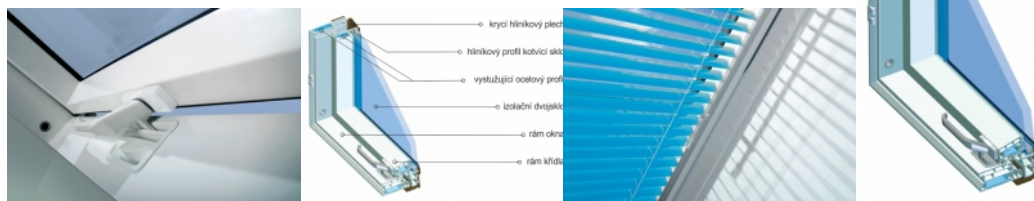

AlfaLook PVC 66x118

Připravujeme..

Střešní okno kyvné AlfaLook PVC 66x118

Střešní okno AlfaLook PVC je plastové kyvné okno vyrobené z plastových vícekomorových profilů PVC bez ventilační klapky. Středové kování a klika ve spodní části okna umožňují pohodlné ovládání. Okna PVC je speciálně navrženo pro místnosti se zvýšenou vlhkostí (kuchyně, koupelny, prádelny)

Pro správnou montáž střešních oken je nutné objednat vhodné lemování dle typu střešní krytiny.

Bližší informace o oknech řady ALFALOOK najdete v sekci *Dokumenty ke stažení* (levý dolní roh stránky)

Ke střešním oknům **AlfaLook** jsou kompatibilní doplňky firmy **FAKRO**. Nabídka obsahuje vnitřní i vnější příslušenství, jako jsou rolety, žaluzie, markýzy, moskytiéry a zároveň varianty ručního nebo elektrického ovládání. Bohatý výběr typů i barev příslušenství zjednodušuje přizpůsobení estetického vzhledu okna ke stávajícímu vybavení místností. K ovládání oken i doplňků zabudovaných ve výšce doporučujeme ovládací tyč.