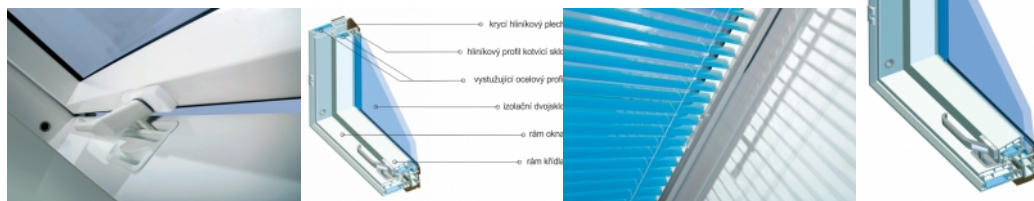

AlfaLook PVC 78x98

Připravujeme..

Střešní okno kyvné AlfaLook PVC 78x98

Střešní okno AlfaLook PVC je plastové kyvné okno vyrobené z plastových vícekomorových profilů PVC bez ventilační klapky. Středové kování a klika ve spodní části okna umožňují pohodlné ovládání. Okna PVC je speciálně navrženo pro místnosti se zvýšenou vlhkostí (kuchyně, koupelny, prádelny)

Pro správnou montáž střešních oken je nutné objednat vhodné lemování dle typu střešní krytiny.

Bližší informace o oknech řady ALFALOOK najdete v sekci *Dokumenty ke stažení* (levý dolní roh stránky)

Ke střešním oknům **AlfaLook** jsou kompatibilní doplňky firmy **FAKRO**. Nabídka obsahuje vnitřní i vnější příslušenství, jako jsou rolety, žaluzie, markýzy, moskytiéry a zároveň varianty ručního nebo elektrického ovládání. Bohatý výběr typů i barev příslušenství zjednodušuje přizpůsobení estetického vzhledu okna ke stávajícímu vybavení místností. K ovládání oken i doplňků zabudovaných ve výšce doporučujeme ovládací tyč.