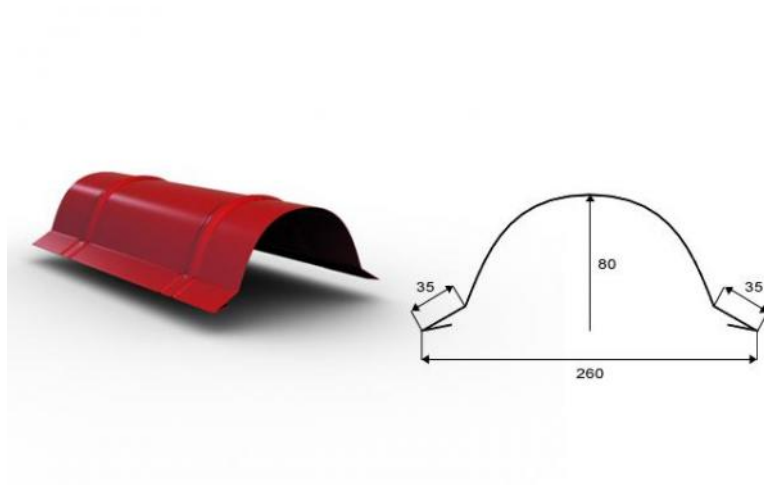

## Hřebenáč půlkulatý

Připravujeme..

### Hřebenáč půlkulatý

r.š. 320mm

Klempířský výrobek pro ukončení plechové střechy s univerzálním použitím pro různé profily ocelových střešních krytin zejména pak pro klasické profilované krytiny. Výrobek s pozinkovaného ocelového plechu s vrstvou pozinku 275g/m<sup>2</sup> s dodatečnou ochrannou vrstvou polyesterového laku v barevném provedení RAL dle nabídky.

Celková délka 2000mm

Krycí délka 1900mm

Zboží je s výroby dodávané s ochrannou transportní fólií, kterou je nutno odstranit před montáží nejpozději však do 3 týdnů od dodání.