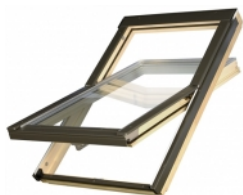

## AlfaLook VB 78x118

Připravujeme..

### Střešní okno kyvné Alfalook VB 78x118

Střešní okno AlfaLook VB je dřevěné kyvné okno. Středové kování a klika ve spodní části okna umožňují pohodlné ovládání. Okno je vybaveno ventilační klapkou.

Pro správnou montáž střešních oken je nutné objednat vhodné lemování dle typu střešní krytiny.

Bližší informace o oknech řady ALFALOOK najdete v sekci *Dokumenty ke stažení* (levý dolní roh stránky)

Ke střešním oknům **AlfaLook** jsou kompatibilní doplňky firmy **FAKRO**. Nabídka obsahuje vnitřní i vnější příslušenství, jako jsou rolety, žaluzie, markýzy, moskytiéry a zároveň varianty ručního nebo elektrického ovládání. Bohatý výběr typů i barev příslušenství zjednodušuje přizpůsobení estetického vzhledu okna ke stávajícímu vybavení místností. K ovládání oken i doplňků zabudovaných ve výšce doporučujeme ovládací tyč.