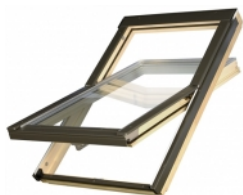

## AlfaLook VB 78x140

Připravujeme..

### Střešní okno kyvné AlfaLook VB 78x140

Střešní okno AlfaLook VB je dřevěné kyvné okno. Středové kování a klika ve spodní části okna umožňují pohodlné ovládání. Okno je vybaveno ventilační klapkou.

Pro správnou montáž střešních oken je nutné objednat vhodné lemování dle typu střešní krytiny.

Bližší informace o oknech řady ALFALOOK najdete v sekci *Dokumenty ke stažení* (levý dolní roh stránky)

Ke střešním oknům **AlfaLook** jsou kompatibilní doplňky firmy **FAKRO**. Nabídka obsahuje vnitřní i vnější příslušenství, jako jsou rolety, žaluzie, markýzy, moskytiéry a zároveň varianty ručního nebo elektrického ovládání. Bohatý výběr typů i barev příslušenství zjednodušuje přizpůsobení estetického vzhledu okna ke stávajícímu vybavení místnosti. K ovládání oken i doplňků zabudovaných ve výšce doporučujeme ovládací tyč.