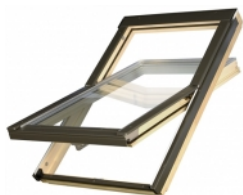

AlfaLook VB 66x118

Připravujeme..

Střešní okno kyvné Alfalook VB 66x118

Střešní okno AlfaLook VB je dřevěné kyvné okno. Středové kování a klika ve spodní části okna umožňují pohodlné ovládání. Okno je vybaveno ventilační klapkou.

Pro správnou montáž střešních oken je nutné objednat vhodné lemování dle typu střešní krytiny.

Bližší informace o oknech řady ALFALOOK najdete v sekci *Dokumenty ke stažení* (levý dolní roh stránky)

Ke střešním oknům **AlfaLook** jsou kompatibilní doplňky firmy **FAKRO**. Nabídka obsahuje vnitřní i vnější příslušenství, jako jsou rolety, žaluzie, markýzy, moskytiéry a zároveň varianty ručního nebo elektrického ovládání. Bohatý výběr typů i barev příslušenství zjednodušuje přizpůsobení estetického vzhledu okna ke stávajícímu vybavení místností. K ovládání oken i doplňků zabudovaných ve výšce doporučujeme ovládací tyč.