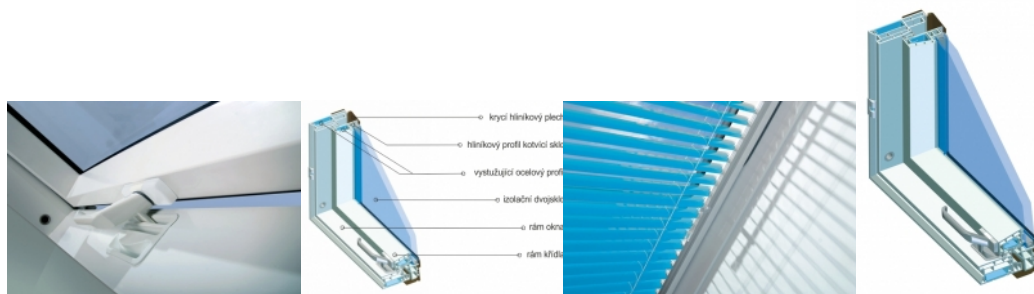

AlfaLook PVC 78x118

Připravujeme..

Střešní okno kyvné Alfalook PVC 78x118

Střešní okno AlfaLook PVC je plastové kyvné okno vyrobené z plastových vícekomorových profilů PVC bez ventilační klapky. Středové kování a klika ve spodní části okna umožňují pohodlné ovládání. Okna PVC je speciálně navrženo pro místnosti se zvýšenou vlhkostí (kuchyně, koupelny, prádelny)

Pro správnou montáž střešních oken je nutné objednat vhodné lemování dle typu střešní krytiny.

Bližší informace o oknech řady ALFALOOK najdete v sekci *Dokumenty ke stažení* (levý dolní roh stránky)

Ke střešním oknům **AlfaLook** jsou kompatibilní doplňky firmy **FAKRO**. Nabídka obsahuje vnitřní i vnější příslušenství, jako jsou rolety, žaluzie, markýzy, moskytiéry a zároveň varianty ručního nebo elektrického ovládání. Bohatý výběr typů i barev příslušenství zjednodušuje přizpůsobení estetického vzhledu okna ke stávajícímu vybavení místností. K ovládání oken i doplňků zabudovaných ve výšce doporučujeme ovládací tyč.