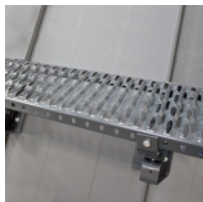

## Komplet SMART FALZ 28/38 - lávka 800

Připravujeme..

**Komplet SMART FALZ - lávka 800mm k montáži na plechovou falcovanou (strojově) krytinu na drážku.**

Při objednávce označte v poznámce zda se jedná o vysoký (do 38mm) nebo o nízký (do 28mm) profil krytiny.

Ocelový pozinkovaný výrobek ošetřený práškovou barvou dle dostupné varianty.

Délku lávky určuje číslo (mm) umístěné v názvu.

Standardní šířka lávky je 250mm.

tl. materiálu 2mm

Výrobek splňuje normy EN.

Výrobek slouží k bezpečnému pohybu na střeše.

### BALENÍ OBSAHUJE:

- Vzpěra komínové lávky (profil dle typu střešní krytiny)
- Držák komínové lávky (kolébka)
- Lávka dle určené délky
- montážní šrouby (ke spojení celého kompletu) bez vrutů určených k ukotvení k podkladu

### Parametry

Varianty

- červená 
- červeno-hnědá 
- hnědá 
- černá 
- šedá 
- cihlová 
- hnědá tmavá 

Celková délka 800.00 mm

Celková šířka 250.00 mm

Celková výška 30.00 mm

Tloušťka 2.00 mm

Celková váha 4.50 kg