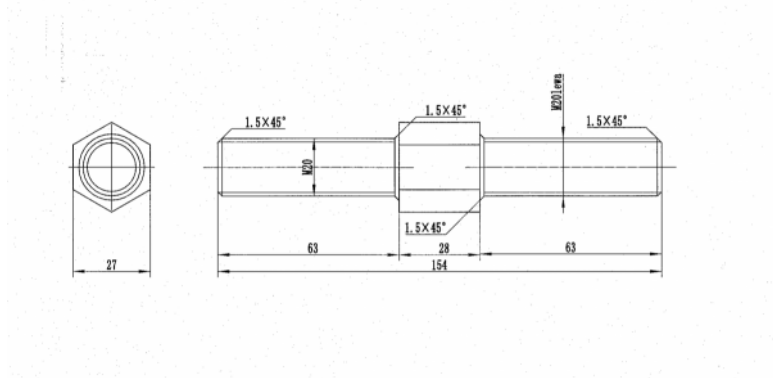

Římský šroub M20 - krátký

Připravujeme..

Náhradní šroub - římský M20

Tento šroub je standardně používán při výrobě našich ohýbaček.

Parametry