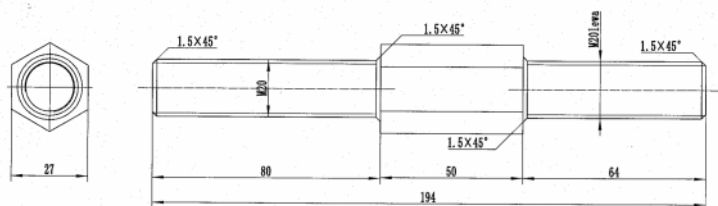

Římský šroub M20 - dlouhý

Připravujeme..

Náhradní šroub - římský M20 - dlouhý

Tento šroub je standardně používaný při výrobě našich ohýbaček.

Parametry