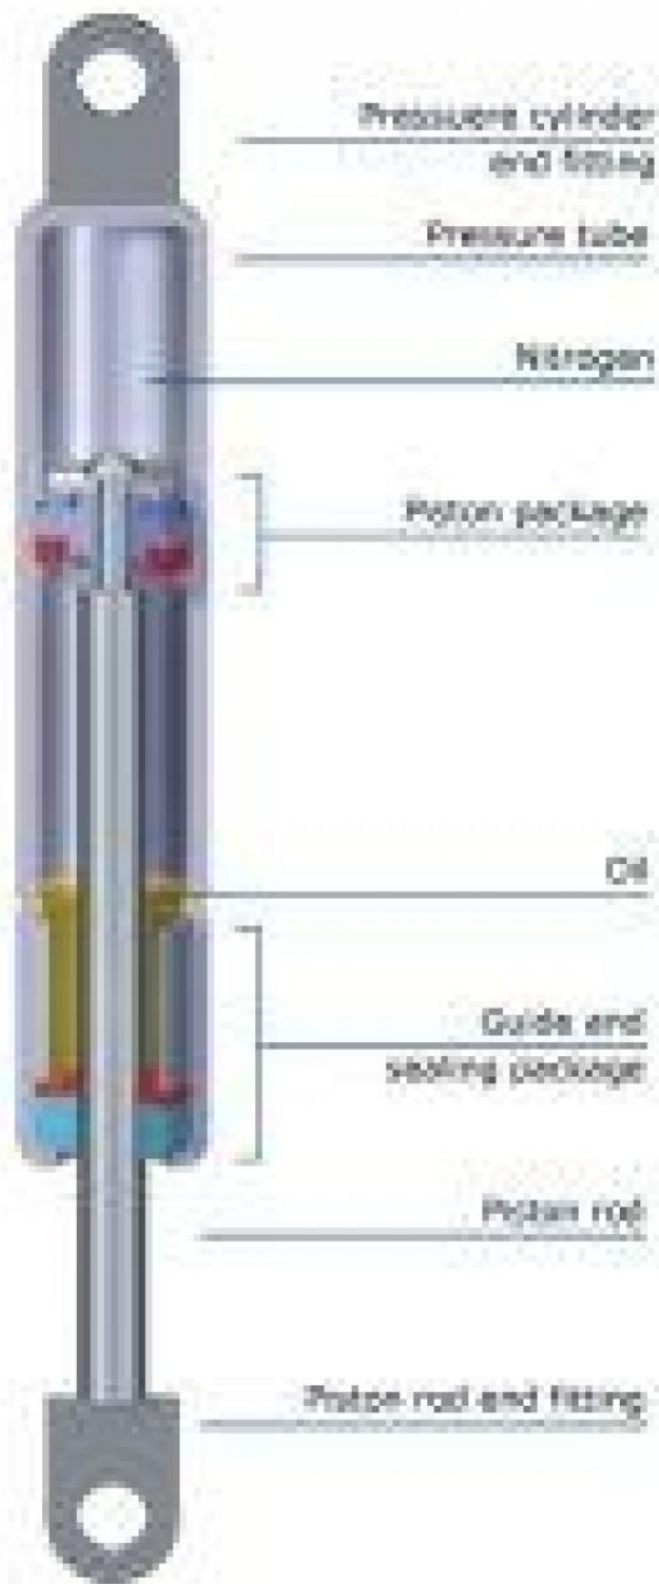

pružina plynová velká

Připravujeme..

jako náhradní díl pro ohýbačky typ:

ZG-1400/2.0 - 1 x 850 N

ZG-1600/2.5 - 2 x 760 N

ZG-2000/1.5 - 1 x 850 N

ZG-2000/2.0 - 2 x 760 N

ZG-2500/0.7 - 1 x 660 N

ZG-2500/1.0 - 1 x 850 N

ZG-3000/0.7 - 2 x 660 N

ZG-3000/1.0 - 2 x 760 N

ZG-3500/0.7 - 2 x 1000 N

ZG-4000/0.6 - 2 x 1000N

HS-1270/2.0 - 1 x 1000 N

HS-2100/1.2 - 2 x 760 N

HSS-1270/1.2 - 1 x 1000 N

Parametry