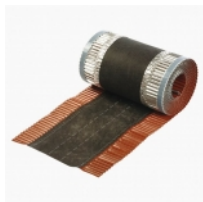

## Větrací pás Vent-roll 300

### Připravujeme..

Větrací textilní pás k odvětrání hřebene a nároží - hliník+textilní pás.

Celková šíře 300mm. Jedná se o univerzální větrací pás.

Díky své šířce větrací pás Vent-roll lze použít na všechny druhy střešních krytin.

Po obou stranách pásu se nachází hliníkové pásky (0,14mm) s lepícím butylem.

Větrací pás se dodává pouze v různých barevných variantách.

### Parametry

Varianty	červená	
	červeno-hnědá	
	hnědá	
	černá	
	šedá	
	cihlová	
	hnědá tmavá	

Celková délka 5000.00 mm

Celková šířka 300.00 mm

Butylové lepidlo

Celková váha 0.50 kg