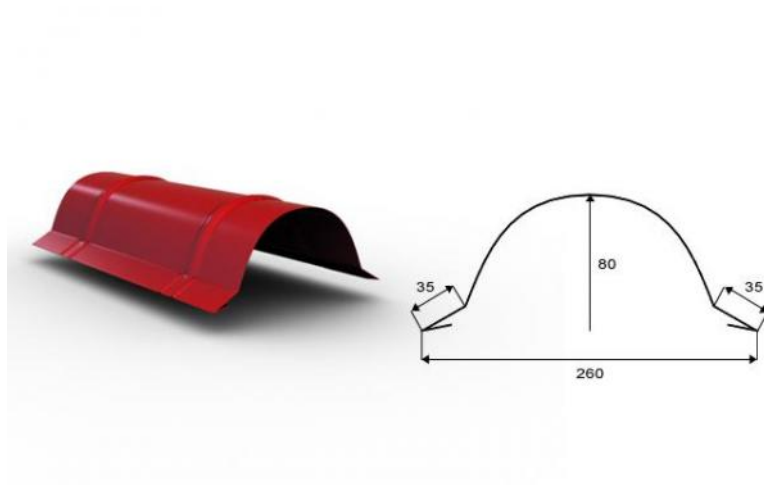

Hřebenáč půlkulatý

Připravujeme..

Hřebenáč půlkulatý

r.š. 320mm

Klempířský výrobek pro ukončení plechové střechy s univerzálním použitím pro různé profily ocelových střešních krytin zejména pak pro klasické profilované krytiny. Výrobek s pozinkovaného ocelového plechu s vrstvou pozinku 275g/m² s dodatečnou ochrannou vrstvou polyesterového laku v barevném provedení RAL dle nabídky.

Celková délka 2000mm

Krycí délka 1900mm

Zboží je s výroby dodávané s ochrannou transportní fólií, kterou je nutno odstranit před montáží nejpozději však do 3 týdnů od dodání.