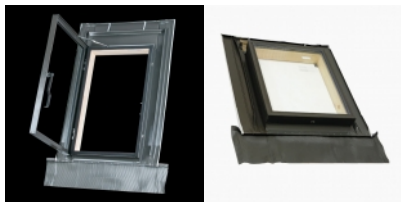

Výlezové okno boční 45x73

Připravujeme..

Výlezové okno boční otevírání 45x73

Jedná se o standardní výlezové okno určené pro nezateplené podstřešní prostory.

Součástí je spodní Pb lemování.

Konstrukce - borovicové dřevo.

Křídlo je vyrobené z hliníkových profilů ošetřené práškovou šedou barvou.

Vnitřní část okna je vybavená obvodovým těsněním.

Okno má dvojitě sklo.

Vnější vrstva je odolná proti krupobití.

Možnost otevírání na levou nebo pravou stranu - VARIANTU P (pravá) nebo L (levá) uveďte v poznámce.

Tento výlez není určený k montáži do zateplených obytných podkroví.

Vhodné na střechy se sklonem od 16 do 65st.

Parametry

Varianty

šedá

Celkový rozměr 45x73cm

Celková váha 10.00 kg