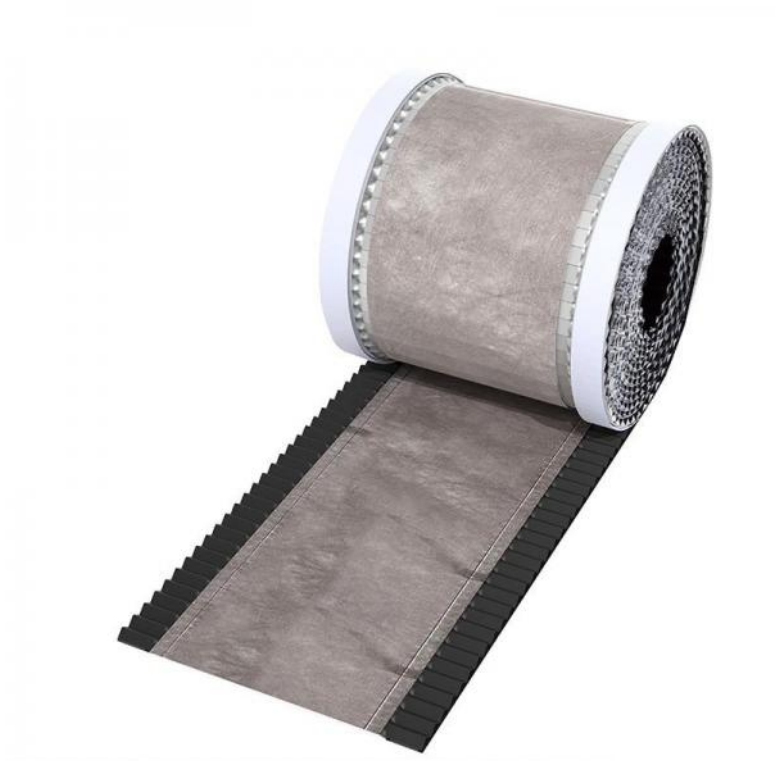

Větrací pás Plech-Vent 175

Připravujeme..

Větrací textilní pás s hliníkovými proužky k odvětrání hřebene a nároží. Celková šíře 175mm určuje použití výrobku. Jedná se o větrací pás pro plechové krytiny. Díky své šířce větrací pás Plech-Vent plus lze jednoduše umístit pod plechový hřeben. Po obou stranách pásu se nachází lepicí butylové pásy. Větrací pás se dodává pouze v šedé barvě.