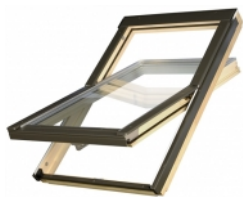

## AlfaLook VB 78x98

Připravujeme..

### Střešní okno kyvné AlfaLook VB 78x98

Střešní okno AlfaLook VB je dřevěné kyvné okno. Středové kování a klika ve spodní části okna umožňují pohodlné ovládání. Okno je vybaveno ventilační klapkou.

Pro správnou montáž střešních oken je nutné objednat vhodné lemování dle typu střešní krytiny.

Bližší informace o oknech řady ALFALOOK najdete v sekci *Dokumenty ke stažení* (levý dolní roh stránky)

Ke střešním oknům **AlfaLook** jsou kompatibilní doplňky firmy **FAKRO**. Nabídka obsahuje vnitřní i vnější příslušenství, jako jsou rolety, žaluzie, markýzy, moskytiéry a zároveň varianty ručního nebo elektrického ovládání. Bohatý výběr typů i barev příslušenství zjednodušuje přizpůsobení estetického vzhledu okna ke stávajícímu vybavení místností. K ovládání oken i doplňků zabudovaných ve výšce doporučujeme ovládací tyč.