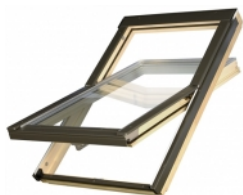

AlfaLook VB 78x118

Připravujeme..

Střešní okno kyvné AlfaLook VB 78x118

Střešní okno AlfaLook VB je dřevěné kyvné okno. Středové kování a klika ve spodní části okna umožňují pohodlné ovládání. Okno je vybaveno ventilační klapkou.

Pro správnou montáž střešních oken je nutné objednat vhodné lemování dle typu střešní krytiny.

Bližší informace o oknech řady ALFALOOK najdete v sekci *Dokumenty ke stažení* (levý dolní roh stránky)

Ke střešním oknům **AlfaLook** jsou kompatibilní doplňky firmy **FAKRO**. Nabídka obsahuje vnitřní i vnější příslušenství, jako jsou rolety, žaluzie, markýzy, moskytiéry a zároveň varianty ručního nebo elektrického ovládání. Bohatý výběr typů i barev příslušenství zjednodušuje přizpůsobení estetického vzhledu okna ke stávajícímu vybavení místnosti. K ovládání oken i doplňků zabudovaných ve výšce doporučujeme ovládací tyč.