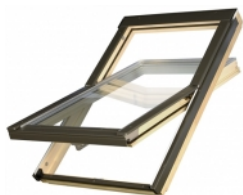

AlfaLook VB 78x140

Připravujeme..

Střešní okno kyvné Alfalook VB 78x140

Střešní okno AlfaLook VB je dřevěné kyvné okno. Středové kování a klika ve spodní části okna umožňují pohodlné ovládání. Okno je vybaveno ventilační klapkou.

Pro správnou montáž střešních oken je nutné objednat vhodné lemování dle typu střešní krytiny.

Bližší informace o oknech řady ALFALOOK najdete v sekci *Dokumenty ke stažení* (levý dolní roh stránky)

Ke střešním oknům **AlfaLook** jsou kompatibilní doplňky firmy **FAKRO**. Nabídka obsahuje vnitřní i vnější příslušenství, jako jsou rolety, žaluzie, markýzy, moskytiéry a zároveň varianty ručního nebo elektrického ovládání. Bohatý výběr typů i barev příslušenství zjednodušuje přizpůsobení estetického vzhledu okna ke stávajícímu vybavení místnosti. K ovládání oken i doplňků zabudovaných ve výšce doporučujeme ovládací tyč.