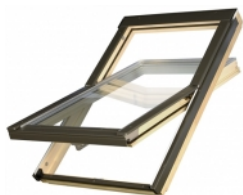

AlfaLook VB 66x118

Připravujeme..

Střešní okno kyvné AlfaLook VB 66x118

Střešní okno AlfaLook VB je dřevěné kyvné okno. Středové kování a klika ve spodní části okna umožňují pohodlné ovládání. Okno je vybaveno ventilační klapkou.

Pro správnou montáž střešních oken je nutné objednat vhodné lemování dle typu střešní krytiny.

Bližší informace o oknech řady ALFALOOK najdete v sekci *Dokumenty ke stažení* (levý dolní roh stránky)

Ke střešním oknům **AlfaLook** jsou kompatibilní doplňky firmy **FAKRO**. Nabídka obsahuje vnitřní i vnější příslušenství, jako jsou rolety, žaluzie, markýzy, moskytiéry a zároveň varianty ručního nebo elektrického ovládání. Bohatý výběr typů i barev příslušenství zjednodušuje přizpůsobení estetického vzhledu okna ke stávajícímu vybavení místností. K ovládání oken i doplňků zabudovaných ve výšce doporučujeme ovládací tyč.