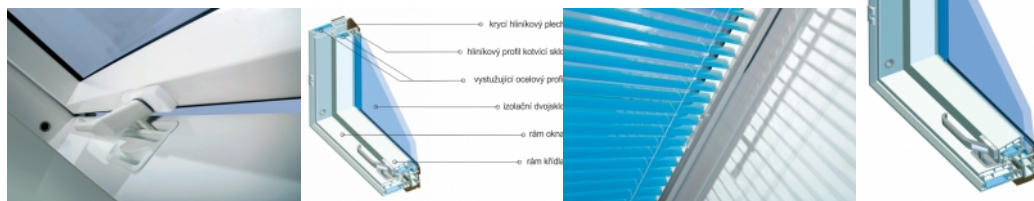

### Střešní okno kyvné Alfalook PVC 78x118

Střešní okno AlfaLook PVC je plastové kyvné okno vyrobené z plastových vícekomorových profilů PVC bez ventilační klapky. Středové kování a klika ve spodní části okna umožňují pohodlné ovládání. Okna PVC je speciálně navrženo pro místnosti se zvýšenou vlhkostí (kuchyně, koupelny, prádelny)

Pro správnou montáž střešních oken je nutné objednat vhodné lemování dle typu střešní krytiny.

Bližší informace o oknech řady ALFALOOK najdete v sekci *Dokumenty ke stažení* (levý dolní roh stránky)

Ke střešním oknům **AlfaLook** jsou kompatibilní doplňky firmy **FAKRO**. Nabídka obsahuje vnitřní i vnější příslušenství, jako jsou rolety, žaluzie, markýzy, moskytiéry a zároveň varianty ručního nebo elektrického ovládání. Bohatý výběr typů i barev příslušenství zjednodušuje přizpůsobení estetického vzhledu okna ke stávajícímu vybavení místností. K ovládání oken i doplňků zabudovaných ve výšce doporučujeme ovládací tyč.