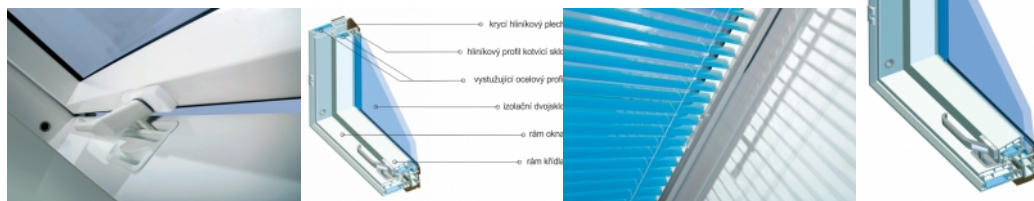

### Střešní okno kyvné AlfaLook PVC 78x140

Střešní okno AlfaLook PVC je plastové kyvné okno vyrobené z plastových vícekomorových profilů PVC bez ventilační klapky. Středové kování a klika ve spodní části okna umožňují pohodlné ovládání. Okna PVC je speciálně navrženo pro místnosti se zvýšenou vlhkostí (kuchyně, koupelny, prádelny)

Pro správnou montáž střešních oken je nutné objednat vhodné lemování dle typu střešní krytiny.

Bližší informace o oknech řady ALFALOOK najdete v sekci *Dokumenty ke stažení* (levý dolní roh stránky)

Ke střešním oknům **AlfaLook** jsou kompatibilní doplňky firmy **FAKRO**. Nabídka obsahuje vnitřní i vnější příslušenství, jako jsou rolety, žaluzie, markýzy, moskytiéry a zároveň varianty ručního nebo elektrického ovládání. Bohatý výběr typů i barev příslušenství zjednodušuje přizpůsobení estetického vzhledu okna ke stávajícímu vybavení místností. K ovládání oken i doplňků zabudovaných ve výšce doporučujeme ovládací tyč.