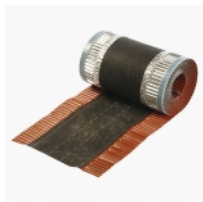

Větrací pás Vent-roll 390

Připravujeme..

Větrací textilní pás k odvětrání hřebene a nároží.

Celková šíře 390mm. Jedná se o univerzální větrací pás.

Díky své šířce větrací pás Vent-roll lze použít na všechny druhy střešních krytin.

Po obou stranách pásu se nachází hliníkové pásky (0,14mm) s lepícím butylem.

Větrací pás se dodává pouze v různých barevných variantách.

Parametry

Varianty	červená	
	červeno-hnědá	
	hnědá	
	černá	
	šedá	
	cihlová	
	hnědá tmavá	

Celková délka 5000.00 mm

Celková šířka 390.00 mm

Butylové lepidlo

Celková váha 0.80 kg