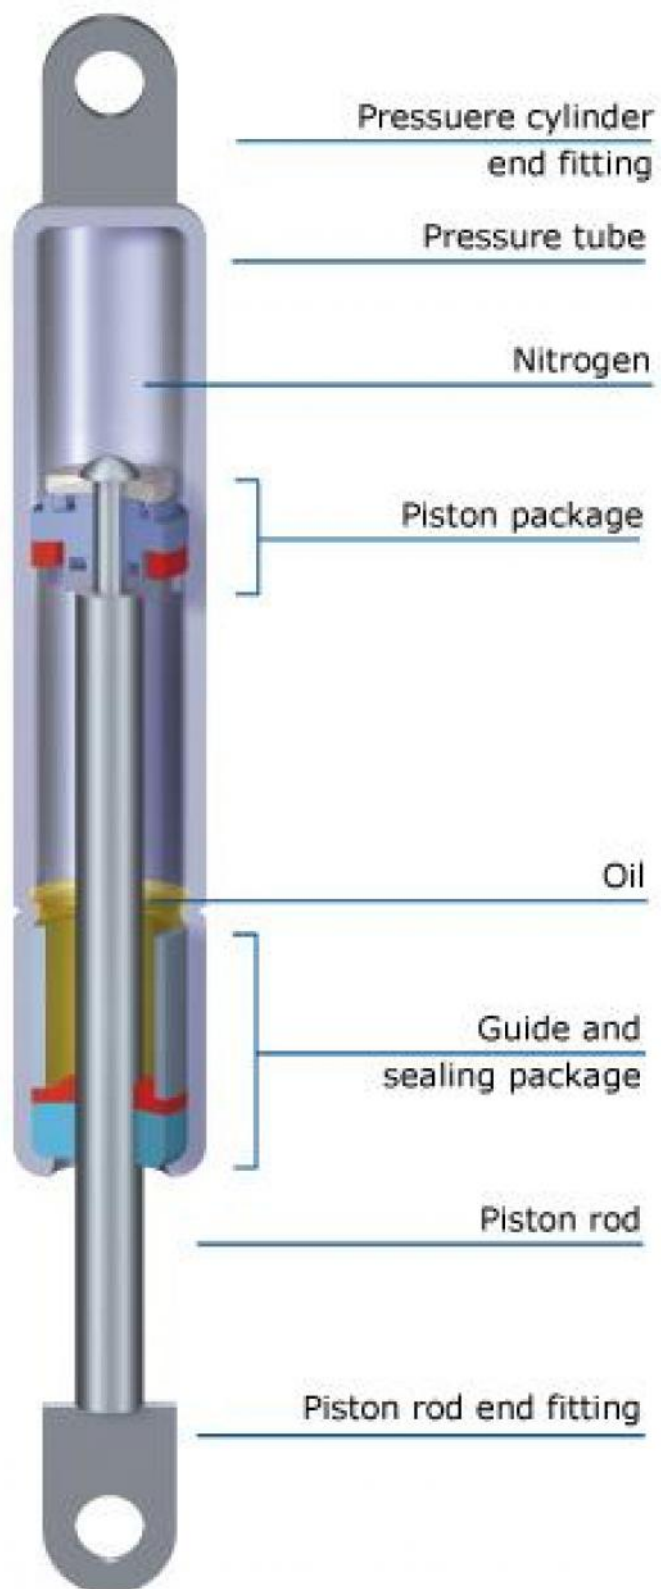

pružina plynová malá

Připravujeme..

Jako náhradní díl pro roční ohýbačky plechu.

Při objednání nutno zadat informaci o jaký typ ohýbačky se jedná.

Parametry