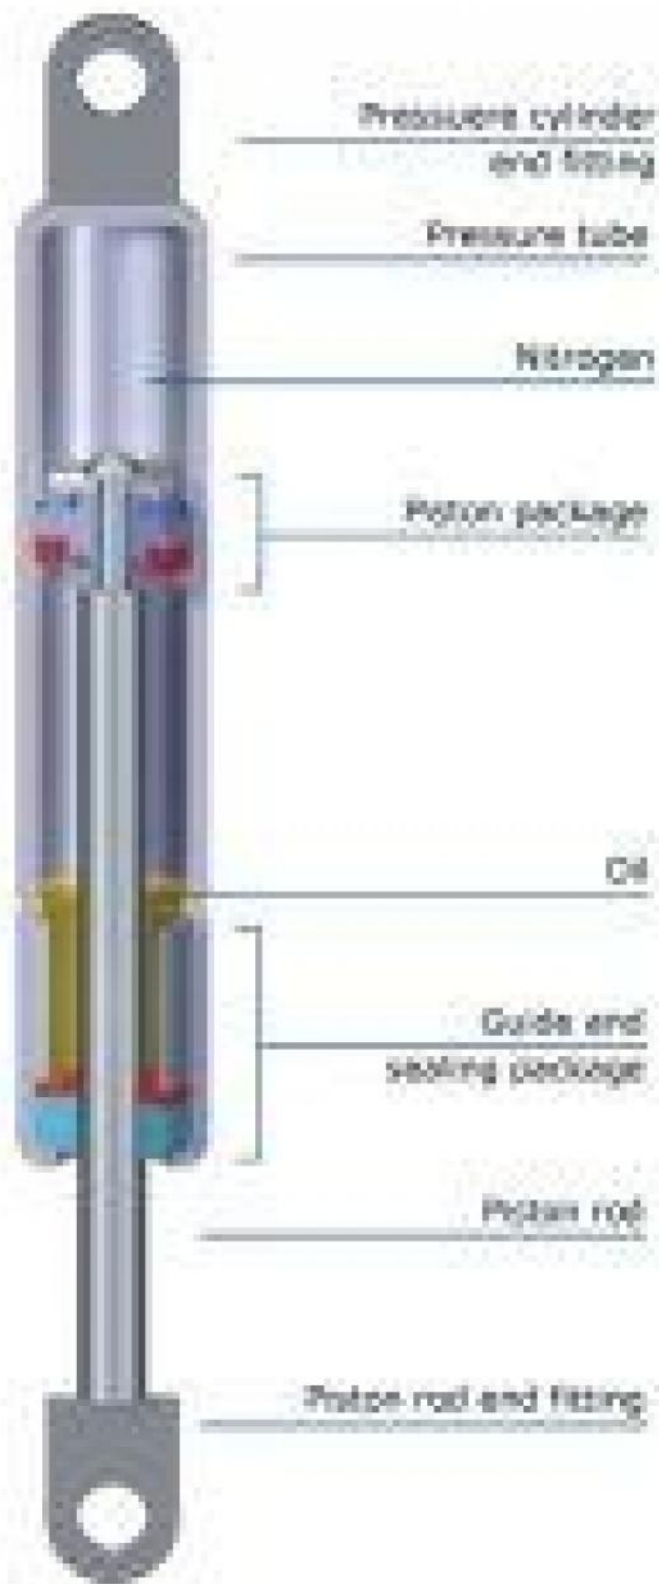

## pružina plynová velká

Připravujeme..

jako náhradní díl pro ohýbačky typ:

ZG-1400/2.0 - 1 x 850 N

ZG-1600/2.5 - 2 x 760 N

ZG-2000/1.5 - 1 x 850 N

ZG-2000/2.0 - 2 x 760 N

ZG-2500/0.7 - 1 x 660 N

ZG-2500/1.0 - 1 x 850 N

ZG-3000/0.7 - 2 x 660 N

ZG-3000/1.0 - 2 x 760 N

ZG-3500/0.7 - 2 x 1000 N

ZG-4000/0.6 - 2 x 1000N

HS-1270/2.0 - 1 x 1000 N

HS-2100/1.2 - 2 x 760 N

HSS-1270/1.2 - 1 x 1000 N

## **Parametry**