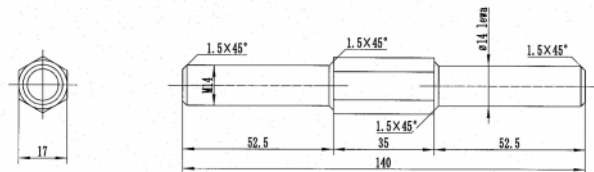

Římský šroub M14

Náhradní šroub - římský M14

Tento šroub je standardně používaný při výrobě našich ohýbaček.

Silnější varianta je označena jako římský šroub M20

Parametry