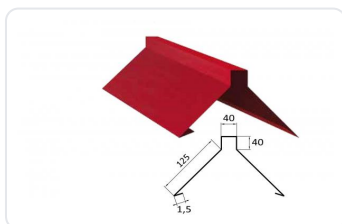

Hřebenáč pro Click panel

CENA

302 Kč

Varianta	Kod produktu	DPH	Cena bez DPH	Cena s DPH
červeno-hnědá	hcp3009I	21 %	249,59 Kč	302 Kč
červeně višňová	hcp3004I	21 %	249,59 Kč	302 Kč
šedá	hcp7016I	21 %	249,59 Kč	302 Kč
hnědá	hcp8017I	21 %	249,59 Kč	302 Kč
hnědá tmavá	hcp8019I	21 %	249,59 Kč	302 Kč
červená	hcp3011I	21 %	249,59 Kč	302 Kč
cihlová	hcp8004I	21 %	249,59 Kč	302 Kč
černá	hcp9005I	21 %	249,59 Kč	302 Kč
zelená	hcp6020I	21 %	249,59 Kč	302 Kč

Hřebenáč pro Click Panel

r.š. 400mm

Klempířský výrobek pro ukončení plechové střechy typu Click s dvojitou stojatou drážkou. Výrobek s pozinkovaného ocelového plechu s vrstvou pozinku 275g/m² s dodatečnou ochrannou vrstvou polyesterového laku v barevném provedení RAL dle nabídky.

Celková délka 2000mm.

Krycí délka 1900mm.

Zboží je s výroby dodávané s ochrannou transportní fólií, kterou je nutno odstranit před montáží nejpozději však do 3 týdnů od dodání.