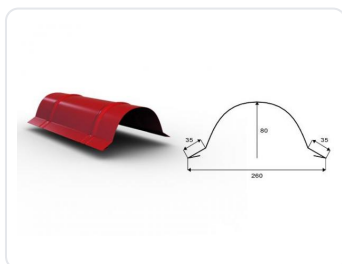

## Hřebenáč půlkulatý

CENA

**293 Kč**

Varianta	Kod produktu	DPH	Cena bez DPH	Cena s DPH
červeno-hnědá	hp3009I	21 %	242,15 Kč	293 Kč
červeně višňová	hp3004I	21 %	242,15 Kč	293 Kč
šedá	hp7016I	21 %	242,15 Kč	293 Kč
hnědá	hp8017I	21 %	242,15 Kč	293 Kč
hnědá tmavá	hp8019I	21 %	242,15 Kč	293 Kč
červená	hp3011I	21 %	242,15 Kč	293 Kč
cihlová	hp8004I	21 %	242,15 Kč	293 Kč
černá	hp9005I	21 %	242,15 Kč	293 Kč
zelená	hp6020I	21 %	242,15 Kč	293 Kč

### Hřebenáč půlkulatý

r.š. 320mm

Klempířský výrobek pro ukončení plechové střechy s univerzálním použitím pro různé profily ocelových střešních krytin zejména pak pro klasické profilované krytiny. Výrobek s pozinkovaného ocelového plechu s vrstvou pozinku 275g/m<sup>2</sup> s dodatečnou ochrannou vrstvou polyesterového laku v barevném provedení RAL dle nabídky.