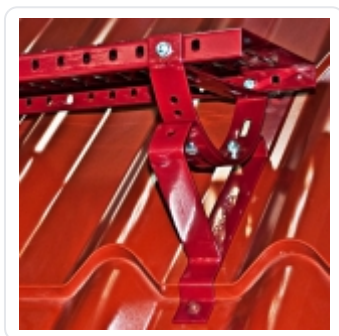

### **Komplet SMART BD 350 - lávka 400mm k montáži na plechovou profilovanou krytinu.**

typ Satjam Roof, Grande, Trend, Omak Basic, Eko, Blachprofil Alfa, Beta, Blachotrapez Kingas, Diamant apod.

Vhodné pro ocelové krytiny s délkou tašky 350mm.

Ocelový pozinkovaný výrobek ošetřený práškovou barvou dle dostupné varianty.

Délku lávky určuje číslo (mm) umístěné v názvu.

Standardní šířka lávky je 250mm.

tl. materiálu 2mm

Výrobek splňuje normy EN.

Výrobek slouží k bezpečnému pohybu na střeše.

### **BALENÍ OBSAHUJE:**

- **Vzpěra komínové lávky (profil dle typu střešní krytiny)**
- **Držák komínové lávky (kolébka)**
- **Lávka dle určené délky**
- **montážní šrouby (ke spojení celého kompletu) bez vrutů určených k ukotvení k podkladu**