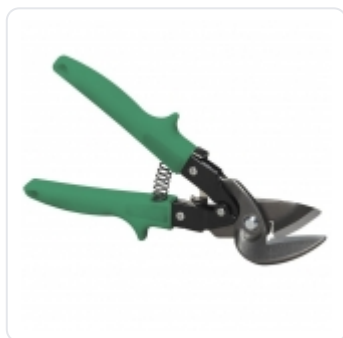

MAX 2000 M2006 levé

CENA

1 405 Kč

Varianta	Kod produktu	DPH	Cena bez DPH	Cena s DPH
Základní	m2006l	21 %	1 161,16 Kč	1405 Kč

MAX 2000 M2006 levé - Pelikán

Nůžky na plech (výroba USA firma MALCO).

LEVÉ

Klempířské nůžky pro profesionály. Nezbytné pro výrobu některých klempířských prvků. Tyto nůžky mají nadprůměrné pracovní možnosti. Mají ideálně vyprofilované rukojeti. Tyto nůžky si získaly přízeň amerických klempířů a pokrývačů.

Technické parametry:

Materiál	Maximální tloušťka plechu
Hliník	1.60 mm
Měď	1.40 mm
Ocel pozink	1.25 mm
Nerez	1.00 mm

Podívejte se jak to funguje. Tady lze shlédnout řadu zajímavých řešení jaké nabízí americká firma MALCO.