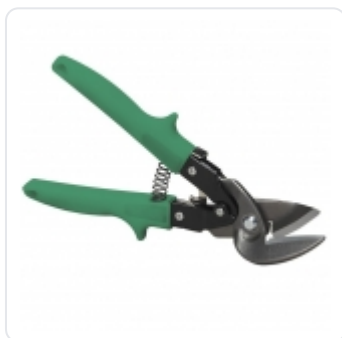

MAX 2000 M2007 pravé

CENA

1 405 Kč

Varianta	Kod produktu	DPH	Cena bez DPH	Cena s DPH
Základní	m2007p	21 %	1 161,16 Kč	1405 Kč

MAX 2000 M2007 pravé - Pelikán

Nůžky na plech (výroba USA firma MALCO).

PRAVÉ

Klempířské nůžky pro profesionály. Nezbytné pro výrobu některých klempířských prvků. Tyto nůžky mají nadprůměrné pracovní možnosti. Mají ideálně vyprofilované rukojeti. Tyto nůžky si získaly přízeň amerických klempířů a pokrývačů.

Technické parametry:

Materiál	Maximální tloušťka plechu
Hliník	1.60 mm
Měď	1.40 mm
Ocel pozink	1.25 mm
Nerez	1.00 mm

Podívejte se jak to funguje. Tady lze shlédnout řadu zajímavých řešení jaké nabízí americká firma MALCO.