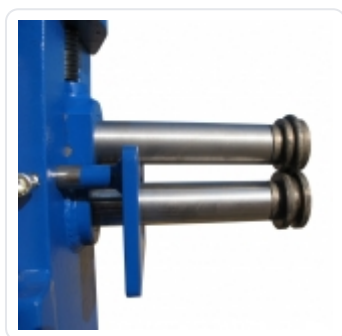

## MAAD Obrubovací stroj ZB 1,5 am - elektrický pohon

CENA

**62 274 Kč**

Varianta	Kod produktu	DPH	Cena bez DPH	Cena s DPH
Základní	zb15am	21 %	51 466,12 Kč	62274 Kč

### Ruční obrubovací stroj typ ZB 1,5 am s elektrickým pohonem

Ize použít pro práci s různými druhy plechů. Jedná se o obrubovací stroj s elektrickým pohonem. Maximální pracovní tloušťka plechu je 1,50 mm. Součástí obrubovacího stroje je 6 výměnných kompletů soukolí.

Regulace otáček v rozmezí od 0 do 60 otáček na minutu.

Možnost nastavení vzdálenosti soukolí.

Dle potřeby změna otáček - levé nebo pravé

Stroj je dostupný jako sestava včetně ocelového stojanu.

**Ruční obrubovací stroj typ ZB 1,5 am je opatřený označením CE.**

## Parametry

<b>Elektrický pohon</b>	
<b>Celková váha</b>	90.00 kg
<b>Max. tl. plechu - stříh (ocelový plech)</b>	1.50 mm