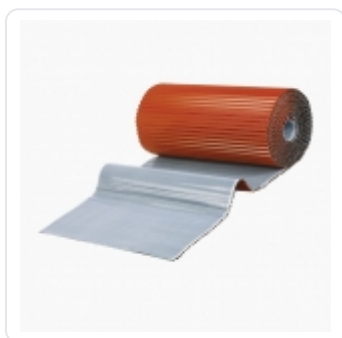

Pás Eurotec Classik Pb

CENA

1 430 Kč

Varianta	Kod produktu	DPH	Cena bez DPH	Cena s DPH
černá	5201#9005	21 %	236,36 Kč	286 Kč
červeno-hnědá	5201#3009	21 %	236,36 Kč	286 Kč
hnědá tmavá	5201#8019	21 %	236,36 Kč	286 Kč
šedá	5201#7016	21 %	236,36 Kč	286 Kč
hnědá	5201#8017	21 %	236,36 Kč	286 Kč
červená	5201#3011	21 %	236,36 Kč	286 Kč
cihlová	5201#8004	21 %	236,36 Kč	286 Kč

Těsnící pás Eurotec Classik Pb

Jedná se o olověný těsnící pás k utěsnění a napojení prostupu mezi komínem, lemem a krytinou.

Pás je celoplošně vyrobený z barveného olova o síle 0,4mm.
Spodní část je pokrytá butylovým lepidlem.

Páska 5000mm x 300mm

Parametry

Varianty	červená červeno-hnědá hnědá černá šedá cihlová hnědá tmavá
Celková délka	5000.00 mm
Celková šířka	300.00 mm

Celková váha	4.00 kg
Butylové lepidlo	