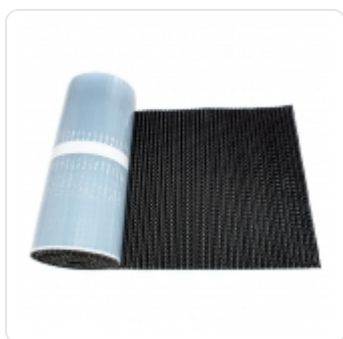

Pás Eurotec EPDM classic

CENA

1 600 Kč

Varianta	Kod produktu	DPH	Cena bez DPH	Cena s DPH
cihlová	10#8004	21 %	264,46 Kč	320 Kč
černá	10#9005	21 %	264,46 Kč	320 Kč
světlá šedá	10#7024	21 %	264,46 Kč	320 Kč
šedá	10#7016	21 %	264,46 Kč	320 Kč
hnědá	10#8017	21 %	264,46 Kč	320 Kč

Těsnící komínový pás Eurotec EPDM classic

Jedná se EPDM těsnící pás k utěsnění a napojení prostupu mezi komínem, lemem a krytinou.

EPDM hmota - 1,5mm

Pás je zesílený hliníkovou perforovanou mříží pro lepší krytí nerovného povrchu.

Pás je celoplošně vyrobený z EPDM lepidla včetně krycí folie.

Páska 5000mm x 300mm

Parametry

Varianty	hnědá černá šedá cihlová světlá šedá
Celková délka	5000.00 mm
Celková šířka	300.00 mm
Celková váha	3.25 kg
Butylové lepidlo	