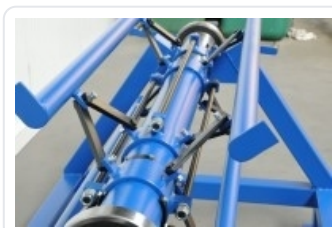

MAAD RB 1300

CENA

67 269 Kč

Varianta	Kod produktu	DPH	Cena bez DPH	Cena s DPH
Základní	rb1300	21 %	55 594,21 Kč	67269 Kč

Odvíječka plechu typ RB 1300

Odvíječka plechu RB 1300. Odvíječka určená k odvíjení plechu tl. 0,4 - 1,0mm.

Jako jediní nabízíme stáčečku, která má dvojitý pohon dle tloušťky plechu - 1:1 nebo 3:1

- Pracovní vnitřní šířka svitku: **420 - 600 mm**
- Max. tl. plechu: **0,40 mm - 1,00mm**
- Váha: **300 kg**

Parametry

Elektrický pohon	
Průměr stáčení	100.00 mm
Celková váha	260.00 kg
Max. tl. plechu - stříh (ocelový plech)	1.00 mm