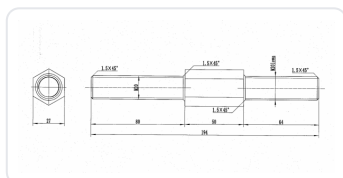

Římský šroub M20 - dlouhý

CENA

596 Kč

Varianta	Kod produktu	DPH	Cena bez DPH	Cena s DPH
Základní	rs3	21 %	492,56 Kč	596 Kč

Náhradní šroub - římský M20 - dlouhý

Tento šroub je standardně používán při výrobě našich ohýbaček.

Parametry