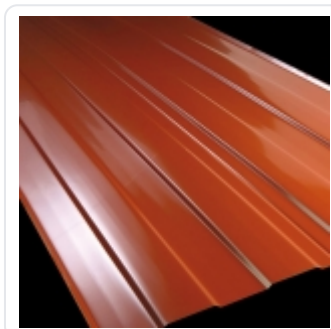

### Úžlabí Al - podélné

Jedná se o standardní hliníkové úžlabí podélně lisované. použitý materiál lakovaný hliník tl. 0,58mm. Práce s výrobkem značně urychlí přípravu úžlabí. Výrobek je dostupný v různých barevných variantách.

Celková délka pásu je 2000mm.  
Šířka rozvinutí 500mm.