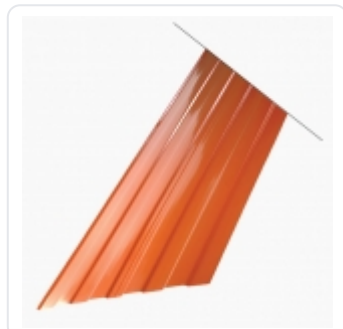

## Úžlabí Al - podélné

CENA

**328 Kč**

Varianta	Kod produktu	DPH	Cena bez DPH	Cena s DPH
červená	2101#3011	21 %	271,07 Kč	328 Kč
cihlová	2101#8004	21 %	271,07 Kč	328 Kč
černá	2101#9005	21 %	271,07 Kč	328 Kč
červeno-hnědá	2101#3009	21 %	271,07 Kč	328 Kč
hnědá tmavá	2101#8019	21 %	271,07 Kč	328 Kč
šedá	2101#7016	21 %	271,07 Kč	328 Kč
hnědá	2101#8017	21 %	271,07 Kč	328 Kč

### Úžlabí Al - podélné

Jedná se o standardní hliníkové úžlabí podélně lisované. použitý materiál lakovaný hliník tl. 0,58mm. Práce s výrobkem značně urychlí přípravu úžlabí. Výrobek je dostupný v různých barevných variantách.

### Parametry

<b>Varianty</b>	červená červeno-hnědá hnědá černá šedá cihlová hnědá tmavá
<b>Celková šířka</b>	500.00 mm

<b>Celková délka</b>	2000.00 mm
<b>Celková váha</b>	4.00 kg