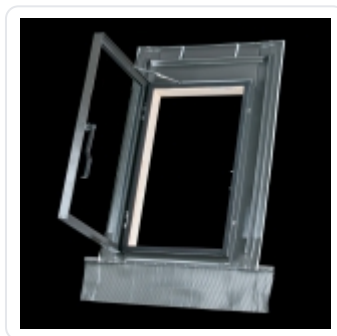

### Výlezové okno boční otevírání 45x73

Jedná se o standardní výlezové okno určené pro nezateplené podstřešní prostory.

Součástí je spodní Pb lemování.

Konstrukce - borovicové dřevo.

Křídlo je vyrobené z hliníkových profilů ošetřené práškovou šedou barvou.

Vnitřní část okna je vybavená obvodovým těsněním.

Okno má dvojitě sklo.

Vnější vrstva je odolná proti krupobití.

Možnost otevírání na levou nebo pravou stranu - VARIANTU P (pravá) nebo L (levá) uveďte v poznámce.

Tento výlez není určený k montáži do zateplených obytných podkroví.

Vhodné na střechy se sklonem od 16 do 65st.

### Parametry

Varianty	šedá
Celkový rozměr	45x73cm
Celková váha	10.00 kg