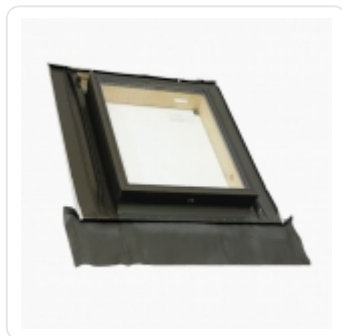

### Výlezové okno boční otevírání 45x73

Jedná se o standardní výlezové okno určené pro nezateplené podstřešní prostory.

Součástí je spodní Pb lemování.

Konstrukce - borovicové dřevo.

Křídlo je vyrobené z hliníkových profilů ošetřené práškovou šedou barvou.

Vnitřní část okna je vybavená obvodovým těsněním.

Okno má dvojitě sklo.

Vnější vrstva je odolná proti krupobití.

Možnost otevírání na levou nebo pravou stranu - VARIANTU P (pravá) nebo L (levá) uveďte v poznámce.

Tento výlez není určený k montáži do zateplených obytných podkroví.

Vhodné na střechy se sklonem od 16 do 65st.

### Parametry

Varianty	šedá
Celkový rozměr	45x73cm
Celková váha	10.00 kg