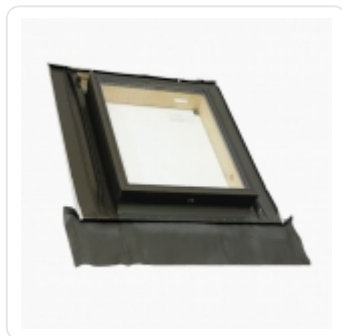

## Výlezové okno horní 45x55

CENA

**1 952 Kč**

| Varianta | Kod produktu     | DPH  | Cena bez DPH | Cena s DPH |
|----------|------------------|------|--------------|------------|
| šedá     | 80610000001#7016 | 21 % | 1 613,22 Kč  | 1952 Kč    |

### Výlezové okno horní otevírání 45x55

Jedná se o standardní výlezové okno určené pro nezateplené podstřešní prostory.

Součástí je spodní Pb lemování.

Konstrukce - borovicové dřevo.

Křídlo je vyrobené z hliníkových profilů ošetřené práškovou šedou barvou.

Vnitřní část okna je vybavená obvodovým těsněním.

Okno má dvojitě sklo.

Vnější vrstva je odolná proti krupobití.

Tento výlez není určený k montáži do zateplených obytných podkroví.

Vhodné na střechy se sklonem od 16 do 65st.

### Parametry

|                |          |
|----------------|----------|
| Varianty       | šedá     |
| Celkový rozměr | 45x55cm  |
| Celková váha   | 10.00 kg |