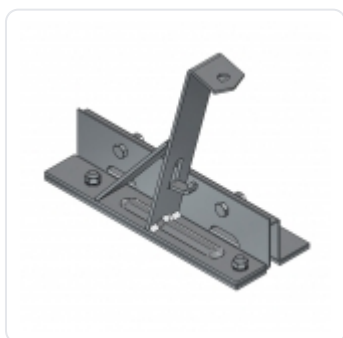

Vzpěra protisněhové mříže Falc28

CENA

363 Kč

Varianta	Kod produktu	DPH	Cena bez DPH	Cena s DPH
pozink	703516010400-pozink	21 %	270,25 Kč	327 Kč
šedá	703516010600	21 %	300,00 Kč	363 Kč
černá	703516010400	21 %	300,00 Kč	363 Kč

Vzpěra protisněhové mříže Falc28

Ocelový pozinkovaný výrobek ošetřený práškovou barvou dle dostupné varianty.

Určený k přímé montáži na falcovanou střešní krytinu. Rovná základna určuje použití výrobku pro montáž na plochou falcovanou krytinu.

Výrobek se skládá s 3 částí spojených šrouby.

Falc 28 je určený pro falcované krytiny s falcem max. 28mm. Strojově vyrobené krytiny na drážku.

Vzhledem na bezpečí kolemjdoucích a z důvodu ochrany střešního pláště doporučujeme montovat protisněhový systém vždy ve více řadách nebo kombinaci zábran a mříží různého typu.

Parametry

Varianty	červeno-hnědá hnědá černá šedá cihlová červeně višňová hnědá tmavá zelená
Celková délka	260.00 mm
Celková šířka	40.00 mm
Tloušťka	4.00 mm
Celková váha	1.20 kg