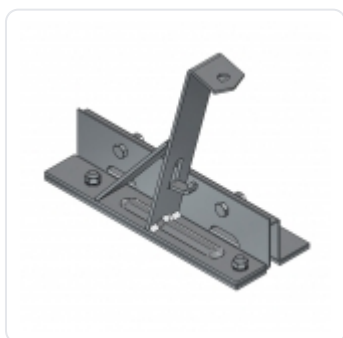

## Vzpěra protisněhové mříže Falc38

CENA

**363 Kč**

Varianta	Kod produktu	DPH	Cena bez DPH	Cena s DPH
pozink	703517010400-pozink	21 %	270,25 Kč	327 Kč
šedá	703517010600	21 %	300,00 Kč	363 Kč
černá	703517010400	21 %	300,00 Kč	363 Kč

### Vzpěra protisněhové mříže Falc38

Ocelový pozinkovaný výrobek ošetřený práškovou barvou dle dostupné varianty.

Určený k přímé montáži na falcovanou střešní krytinu. Rovná základna určuje použití výrobku pro montáž na plochou falcovanou krytinu.

Výrobek se skládá s 3 částí spojených šrouby.

Falc 28 je určený pro falcované krytiny s falcem max. 38mm. Strojově vyrobené krytiny na drážku.

Vzhledem na bezpečí kolemjdoucích a z důvodu ochrany střešního pláště doporučujeme montovat protisněhový systém vždy ve více řadách nebo kombinaci zábran a mříží různého typu.